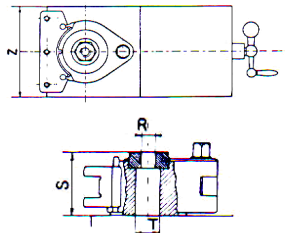

# TORRETAS RAPIDAS MULTIFIX-FIX ECLAIRE

2012

**Hauteur "X" minimum requise pour dimension d'outil "D"**

Type	Aa	A	E		B		C		D1		D2					
Porte-outil D →	12	16	20	16	20	25	25	32	32	40	45	40	50	63	50	63
Hauteur burin D ↓	X min															
6	12															
8	14	17														
10	16	19	19	19	19	22										
12	18	21	21	21	21	24	25	26								
(14)		23	23	23	23	26	27	28	29							
16		25	25	25	25	28	29	30	31	31						
20					29	32	33	34	35	35	38					
25						37	38	39	40	40	43	45				
(30)								44	45	45	48	50	51	52	50	55
32									47	50	52	53	54	52	57	
40										55	58	60	61	62	60	65
50												71	72	70	75	
63													85	85	88	

FIX-ECLAIR Type		Aa	A	E		B		C		D1		D2						
Puissance conseillée	KW	1	2	4.5		7		13		20		28						
Grandeur porte-outil	D	12	16	20	16	20	25	25	32	32	40	45	40	50	63	50	63	
Largeur max du chariot	Z mm	80	100		120		150		180		200		250					
Hauteur pointe-chariot min.	X mm	Y+D	Y+D		Y+D		Y+D		Y+D		Y+D		Y+D					
Hauteur pointe-chariot max.	X mm	x+h	x+h		x+h		x+h		x+h		x+h		x+h					
Course max.	h mm	8	11	16	11	6	20	11	40	35	30	35	30	20	20	30		
Epaisseur semelle	Y mm	6	8,5	8,5	8,5	8,5	12	12	13,5	15	15	16		20	20	25		
Hauteur max burin	D mm	12	16	20	16	20	25	25	32	32	40	45	40	50	63	50	63	
Encombrement max.	V mm	70	100	125		150		200		230		234		242		275		282
Hauteur totale	S mm	37	56	68		79		110		122		135		147		158		
Distance	U mm	30	48	60		71		90		112		116		124		140		147
Passage max.	T mm	13	19,5	19,5		31,5		39,5		46		79		88		97		