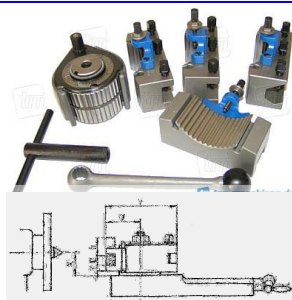

# TORRETAS RAPIDAS MULTIFIX-FIX ECLAIRE

2012

**Hauteur "X" minimum requise pour dimension d'outil "D"**

Type	Aa	A	E		B		C		D1		D2					
Porte-outil D →	12	16	20	16	20	25	25	32	32	40	45	40	50	63	50	63
Hauteur burin D ↓	X min															
6	12															
8	14	17														
10	16	19	19	19	19	22										
12	18	21	21	21	21	24	25	26								
(14)		23	23	23	23	26	27	28	29							
16		25	25	25	25	28	29	30	31	31						
20					29	32	33	34	35	35	38					
25						37	38	39	40	40	43	45				
(30)								44	45	45	48	50	51	52	50	55
32									47	50	52	53	54	52	57	
40										55	58	60	61	62	60	65
50												71	72	70	75	
63													85	85	88	

FIX-ECLAIR Type		Aa	A	E		B		C		D1		D2						
Puissance conseillée	KW	1	2	4.5		7		13		20		28						
Grandeur porte-outil	D	12	16	20	16	20	25	25	32	32	40	45	40	50	63	50	63	
Largeur max du chariot	Z mm	80	100		120		150		180		200		250					
Hauteur pointe-chariot min.	X mm	Y+D	Y+D		Y+D		Y+D		Y+D		Y+D		Y+D					
Hauteur pointe-chariot max.	X mm	x+h	x+h		x+h		x+h		x+h		x+h		x+h					
Course max.	h mm	8	11	16	11	6	20	11	40	35	30	35	30	20	20	30		
Epaisseur semelle	Y mm	6	8,5	8,5	8,5	8,5	12	12	13,5	15	15	16		20	20	25		
Hauteur max burin	D mm	12	16	20	16	20	25	25	32	32	40	45	40	50	63	50	63	
Encombrement max.	V mm	70	100	125		150		200		230		234		242		275		282
Hauteur totale	S mm	37	56	68		79		110		122		135		147		158		
Distance	U mm	30	48	60		71		90		112		116		124		140		147
Passage max.	T mm	13	19,5	19,5		31,5		39,5		46		79		88		97		