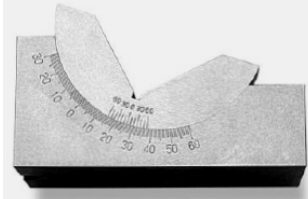

Prismas - CAVEDAIS

JULHO
2010

PRISMA AJUSTAVEL -15° +60°

MM	Ref.	€
75-32-25	3S906600	
102-48-30	3S906601	
102-48-46	3S906602	

PRISMAS C/GRAMPO

MM	Ref.	€
40-32-32	31682101	
45-40-35	31682102	
50x40x40	3S666550	
75x55x55	3S666551	
100x75x75	3S666552	

Cavedais Rectos -V- Rectificados-1/100mm

MM	Ref.	€/par
40x35-veios 5~20mm	3254001	
45x40-veios 5~26mm	3254002	
75x40-veios 5~26mm	398028301	
100x40x30 D-6/40mm	342463132	
150x50x40 D-8/50mm	342463133	
200x70x50 D-8/70mm	342463134	
250x70x50 D-12/85mm	342463135	
300x100x65 D-12/100mm	342463136	

Cavedais Cruz Rectificados-1/100mm

MM	Ref.	€/par
38x38-veios 5~25mm	3253501	
42x42-veios 5~35mm	3253502	
75x75-veios 5~60mm	398028204	
100x80-veios 5~80mm	398028206	
120x90-veios 5~80mm	398028207	
60x120x100 D- 8/ 90mm	342464415	
75x150x130 D-10/120mm	342464416	
90x200x170 D-12/180mm	342464417	
90x300x200 D-14/220mm	342464418	