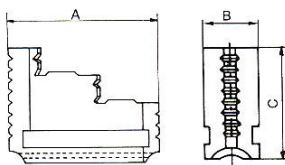

# PRATOS DE GRAMPOS

**DIN 6350**

D	d1	d	H	min <sup>-1</sup>	REF.	€
85	62	25	40	4000	454304085	
100	80	25	40	3800	454304100	
125	70	26	43	3500	454304125	
160	82	42	43	3200	454304160	
200	110	50	80	1800	454304200	
250	150	65	85	1500	454304250	
315	175	80	95	1200	454304315	
400	200	100	105	800	454304400	
500	270	125	120	500	454304500	
630	270	160	140	400	454304630	
800	380	200	160	300	454304800	
915	370	190	170	150		
1000	370	190	170	150		
1250	550	190	190	100		

**DIN 55026**

454314

**DIN 55027**

454334

**DIN 55029**

454344

## GRAMPOS DE SUBSTITUIÇÃO P<sup>a</sup> PRATOS DE GRAMPOS

**Universal**

454300HUB

**Base de Grampo Reversível**

454300GB

**Grampo Reversível**

454300HAB

**FLANGES DIN 55027**