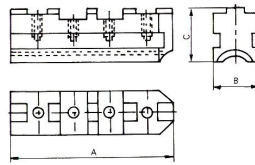

# PRATOS DE GRAMPOS

**DIN 6350**

D	d1	d	H	min <sup>-1</sup>	REF.	€
85	62	25	40	4000	454304085	
100	80	25	40	3800	454304100	
125	70	26	43	3500	454304125	
160	82	42	43	3200	454304160	
200	110	50	80	1800	454304200	
250	150	65	85	1500	454304250	
315	175	80	95	1200	454304315	
400	200	100	105	800	454304400	
500	270	125	120	500	454304500	
630	270	160	140	400	454304630	
800	380	200	160	300	454304800	
915	370	190	170	150		
1000	370	190	170	150		
1250	550	190	190	100		

**DIN 55026**

454314

**DIN 55027**

454334

**DIN 55029**

454344

## GRAMPOS DE SUBSTITUIÇÃO P<sup>a</sup> PRATOS DE GRAMPOS

**Universal**

454300HUB

**Base de Grampo Reversível**

454300GB

**Grampo Reversível**

454300HAB

**FLANGES DIN 55027**