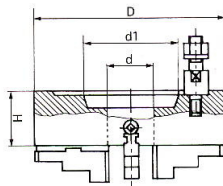

454314

DIN 55027