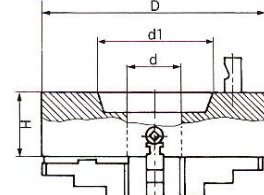

454334

DIN 55029