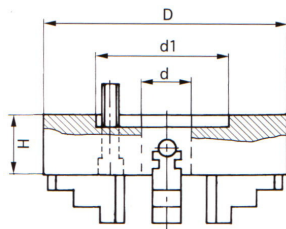

# PRATOS DE GRAMPOS

**DIN 6350**

D	d1	d	H	min <sup>-1</sup>	REF.	€
85	62	25	40	4000	454304085	
100	80	25	40	3800	454304100	
125	70	26	43	3500	454304125	
160	82	42	43	3200	454304160	
200	110	50	80	1800	454304200	
250	150	65	85	1500	454304250	
315	175	80	95	1200	454304315	
400	200	100	105	800	454304400	
500	270	125	120	500	454304500	
630	270	160	140	400	454304630	
800	380	200	160	300	454304800	
915	370	190	170	150		
1000	370	190	170	150		
1250	550	190	190	100		