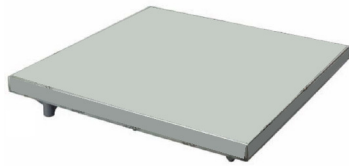

# PLANOS FERRO FUNDIDO G26 PLANOS de GRANITO NEGRO

2011

PLANOS FERRO FUNDIDO G26 DIN-876 **GRAU -3**

**GRAU -0**

**GRAU -1**

por consulta

Mesa p<sup>a</sup>.Plano Ferro Fundido

MM	KGS	REF.	€	MM	KGS	REF.	€
200-200	7	342564401		400x 400	18	342566101	
250-250	12	3S403237		500x 400	19	342566102	
300-300	15	342564402		500x 500	19	342566103	
400-300	22	342564403		600x 500	21	342566104	
400-400	35	342564404		800x 500	23	342566105	
500-400	40	342564405		1000x 800	28	342566106	
500-500	50	342564406		1000x1000	40	342566107	
600-400	45	3S403242		1500x1000	54	342566108	
600-500	64	342564407		2000x1000	60	342566109	
600-600	90	3S403243					
800-500	95	342564408					
1000-600	140	3S403245					
1000-800	170	342564409					
1000-1000	235	342564410					
1200-800	300	3S403250					
1500-1000	650	342564411					
2000-1000	1000	342564412					

PLANOS DE GRANITO NEGRO DIN876 e MESAS DE APOIO P<sup>a</sup> PLANOS

Suportes para Planos

3S997343

Massa para limpeza de planos

3S407301

Suporte ajustável 580/630mm

3S403255

mm	kgs	REF.	GRAU -00	CAPA	GRAU -0	GRAU -1	Mesas
			€	€	€	€	€
250x 250x 50	18	3S402040			por consulta	por consulta	por consulta
400x 250x 50	25	3S402041					
400x 400x 70	46	3S402042					
630x 400x 70	75	3S402043					
630x 630x 80	115	3S402044					
800x 500x100	120	3S402045					
900x 600x100	210	3S402046					
1000x 630x100	260	3S402047					
1000x 630x150	285	3S402048					
1000x1000x100	360	3S402049					
1000x1000x150	450	3S402050					
1200x 800x120	350	3S402051					
1200x 800x150	450	3S402052					
1500x1000x150	680	3S402053					
1500x1500x200	900	3S402054					
2000x1000x200	1200	3S402055					
2000x1000x250	1300	3S402056					
2000x1500x300	2815	3S402057					