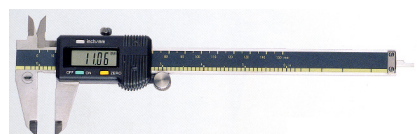

PAQUIMETRO INOX DIGITAL c/escalas
0.01mm-0.0005"