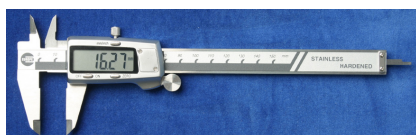

PAQUIMETRO INOX DIGITAL c/escalas
0.01mm-0.0005"