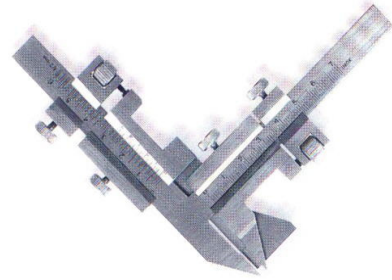

PAQ. MOD. 1/18 INOX Nónio 1/50