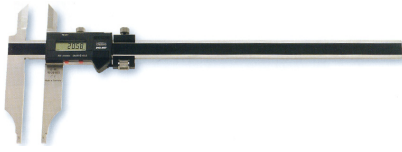

PAQUIMETROS DIGITAIS COM ORELHAS
LEITURA 0.01-0.001"- DIN 862 C/AFINAÇÃO