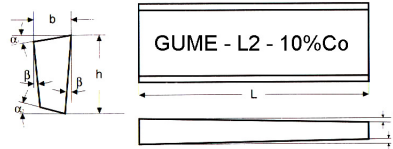

NAVALHAS SANGRAR

2012

Navalha Sangrar-T/Komet HSSE 10%Co

Hxb-L	Ref.	€
8x2.2-75	2GK08	
10x2.7-100	2GK10	
16x4-150	2GK16	
18.5x5-150	2GK19	

Navalha Sangrar-Bi-Trapezoidais HSSE 10%Co

Hxb-L	Ref.	€
12x3-90	2GL212	
16x3-110	2GL216	
20x3.5-125	2GL220	
25x4-150	2GL225	