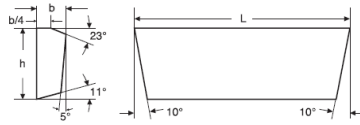

NAVALHAS SANGRAR

2012

Navalha Sangrar-T/Komet HSSE 10%Co

Hxb-L	Ref.	€
8x2.2-75	2GK08	
10x2.7-100	2GK10	
16x4-150	2GK16	
18.5x5-150	2GK19	

Navalha Sangrar-Bi-Trapezoidais HSSE 10%Co

Hxb-L	Ref.	€
12x3-90	2GL212	
16x3-110	2GL216	
20x3.5-125	2GL220	
25x4-150	2GL225	