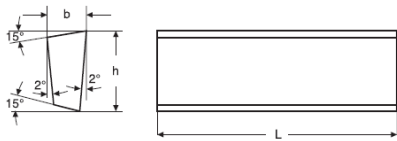

Navalha Sangrar-Trapezoidais HSSE 10%Co

hxbxL	Ref.	€
12x3-120	2GL1123120	
12x4-160	2GL1124160	
12x5-120	2GL1125120	
13x2.5-100	2GL113	
15x2.5-100	2GL115	
15x3-200	2GL1153200	
16x3-140	2GL1163140	
16x3-160	2GL1163160	
16x3-200	2GL1163200	
16x4-160	2GL1164160	
16x4-200	2GL1164200	
18x4-160	2GL1184160	
18x4-200	2GL1184200	
19x3.5-125	2GL119	
20x3-100	2GL120	
20x3-160	2GL1203160	
20x3-200	2GL1203200	
20x4-200	2GL1204200	
25x4-200	2GL1254200