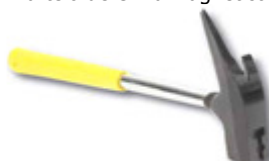

Grs.	Ref.	€
200	1M041618	

Martelo de Unha Magnético