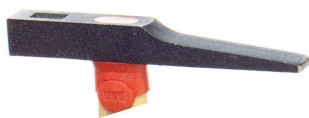

Martelo Electricista c/Cabo