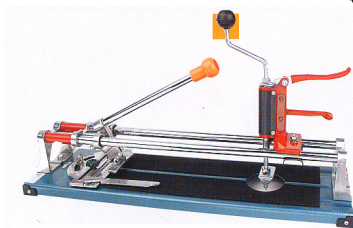

FERRAMENTAS para PEDREIROS

2012

MAQUINA DE CORTAR E PARTIR AZULEJOS

Para todo o tipo de azulejos de parede e solo
Comprimento de corte 400mm
Roda de metal duro de 15mm diâmetro
Esquadro ajustável a 45°
Cortador de metalduro para furos de de 30 a 80mm

	Ref.	€
MAQUINA	0M00628	
RODA CORTE	0M00628R	

COLHER DE PEDREIRO REDONDA CABO DE MADEIRA

cm	Ref.	€
18	3769710	
20	3769712	
22	3769714	

COLHER DE PEDREIRO QUADRADA CABO DE MADEIRA

cm	Ref.	€
18	3769720	
20	3769722	
22	3769724	