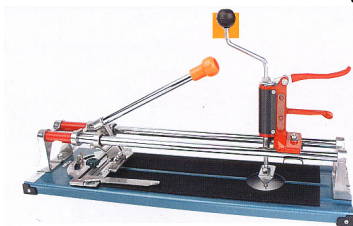

FERRAMENTAS para PEDREIROS

MAQUINA DE CORTAR E PARTIR AZULEJOS

Para todo o tipo de azulejos de parede e solo
Comprimento de corte 400mm
Roda de metal duro de 15mm diâmetro
Esquadro ajustável a 45°
Cortador de metalduro para furos de de 30 a 80mm

	Ref.	€
MAQUINA	0M00628	
RODA CORTE	0M00628R	

COLHER DE PEDREIRO REDONDA CABO DE MADEIRA

cm	Ref.	€
18	3769710	
20	3769712	
22	3769714	

COLHER DE PEDREIRO QUADRADA CABO DE MADEIRA

cm	Ref.	€
18	3769720	
20	3769722	
22	3769724	