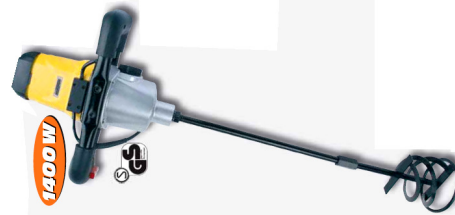

### AGRAFADEIRA ELECTRICA 8-16MM- 30 Disparos por minuto

Com placa de segurança-400  
Agrafes-100 Pregos

Cap.	Volts	Ref.	€
8-16mm	230v	OM12400	
Jogo pregos e agrafes		OM12405	

### Misturador Electrico 230V/1400W c/vara 600mm

Peso	Ref.	€
3.8Kg.	Maquina 0M12800	
	vara 0M12801	

### BERBEQUIM de PERCUSSAO 500W-230V

Com duas funções – perfuração e rotação  
Rotação esquerda e direita  
Velocidades ajustáveis de 0-2800 rpm/min  
Impactos 29.000/min  
Bucha aperto rápido 2.0-13mm  
20 Bits ¼-25mm  
10 Bits ¼-50mm  
punho de roquete reversível  
17 Brocas variadas  
2 grampos  
Chave de boca luneta 14mm  
buchas e parafusos e um par de escovas  
COM SUPORTE PARA BERBEQUINS