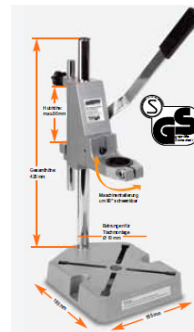

SUPORTE PARA BERBEQUIM GOLA-43

GOLA :
43mm, com redução a 38mm
Régua de profundidade
Suporte giratório de 90° a 360°

mm	Kgs	Ref.	€
420	2.4	OM01255-420