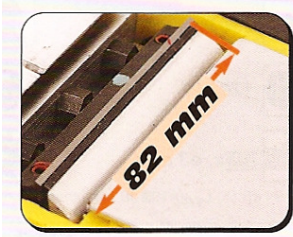

PLAINA ELECTRICA

RPM 16.000	W-V 710W-230V	Ref. OM12870	€