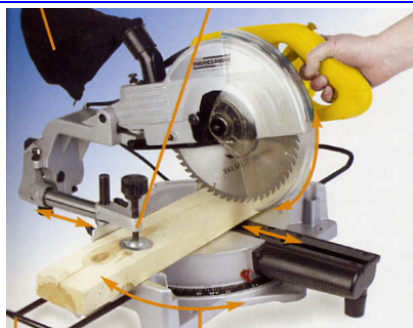

Disco de corte : 255 x 25.4 x 60Z
Cabeça inclinável : 45°
Mesa giratória : graduada em graus - 45° +45°

Saco para pó
Dispositivo de fixação seguro para fixar peça a trabalhar
Escala para avanço

Potencia 1800 watts	Voltagem 230V 50Hz	Rotacção 4.600 rpm	Corte a 90° 75x290mm	Corte a 45° 45x210mm	Peso 20 kgs	Ref. OM12830	€