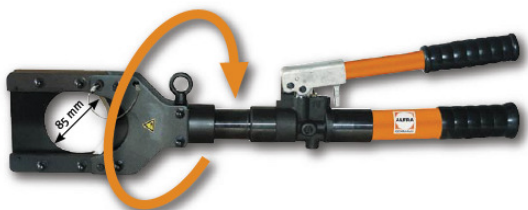

CORTA CABOS (ver também tesouras)

2012

CORTA CABOS HIDRAULICO INTEGRAL com cabeça rotativa a 320°

Capacidades

Cabos telefones ate 85mm
Cabos eléctricos c/armadura ate 85mm
Cabos isolados de alumínio 3x240mm²
Cabos de terra 630mm²
Cordão de alumínio ate 46mm
Cordão de cobre ate 28mm

força de corte	pressão	Peso	Comprimento	Cap.	Ref.	€
55kN	700 bar	6.6Kg	740mm	85mm Diam.	2C04014015	

CORTA CABOS PARA COBRE E ALUMÍNIO

mm	Cap.	Ref.	€
320	20	1F441322	
600	27	1F441605	
600	Lamina	1F449618	

CORTA CABOS VDE – Pª COBRE A ALUMÍNIO Com laminas substituíveis

mm	Cap.	Ref.	€
320	20	1F449328	
600	27	1F449601	
600	Lamina	1F449618	

CORTA CABOS PARA COBRE E ALUMÍNIO

mm	Cap.	Ref.	€
300	14mm	140047300	

CORTA CABOS PARA COBRE E ALUMÍNIO