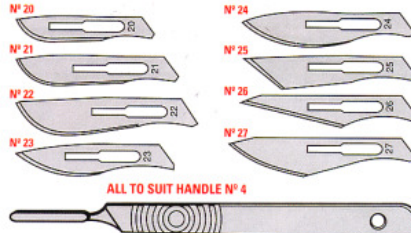

EXTRACTOR LAMINAS PA BISTURIS A-B

Ref. 29A020 €/Un.

BISTURI CIRURGICO# 3 (cortes finos e leves)

"SURGICAL" BLADES AND HANDLES

Ref.	tipo	€
29A3	CABO N.3	
29A11	LAMINA	
29A13	LAMINA	

BISTURI CIRURGICO # 4 (universal)