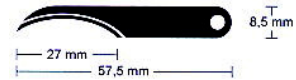

Ref. 29D1278 €/Un.(lamina)