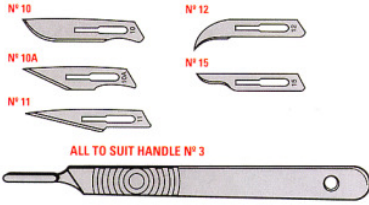

Faca normal cabo alum. 5 lam.

mm Ref. €
160 0M00607
5-lam.-50mm 0M00618KL

Faca cabo metálico – 3 posições

Laminas Ref. €
160 3749117
10-lam.-60mm 3749054

Faca cabo metálico – 3 posições
Alimentação automática

EXTRACTOR LAMINAS PA BISTURIS A-B

Ref. 29A020 €/Un.

BISTURI CIRURGICO# 3 (cortes finos e leves)

"SURGICAL" BLADES AND HANDLES

Ref.	tipo	€
29A3	CABO N.3	
29A11	LAMINA	
29A13	LAMINA	

BISTURI CIRURGICO # 4 (universal)