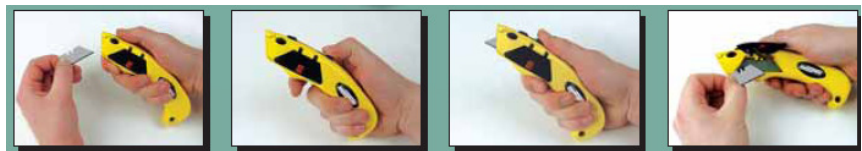

BISTURIS-CANIVETES-FACAS

2012

Canivete Electricista cabo madeira

Lamina mm Ref. €
85 1409631

Canivete Electricista cabo madeira
Lamina-descarnador-ch.fendas

Lamina mm Ref. €
75 1409633

Canivete Electricista cabo Plastico 2
laminas com 2 descarnadores

Lamina mm Ref. €
80 1409637

Canivete Marinheiro Cabo Plastico
Lamina + agulhão + ch.fendas

Lamina mm Ref. €
80 1409638

CANIVETE PARA ELECTRICISTA

mm Ref. €
85 0M00608

CANIVETE PARA CAÇADOR

mm Ref. €
80 0M0064511

CANIVETE PARA MILITAR

Laminas Ref. €
11 0M00612

Faca de Sobrevivencia, c/Bussola

mm Ref. €
80 0M00689

JG.6+1 FACAS INOX DE COZINHA

mm Ref. €
0M006007

Faca grande cabo plástico

mm Ref. €
150 0M00605
10-lam.-100X18 0M00605EM

Faca normal cabo alum. 5 lam.

mm Ref. €
160 0M00607
5-lam.-50mm 0M00618KL

Faca cabo metálico – 3 posições

Laminas Ref. €
160 3749117
10-lam.-60mm 3749054

Faca cabo metálico – 3 posições
Alimentação automática

mm Ref. €
160 0M60110

Laminas Ref. €

JG.51 BISTURIS e LAMINAS

Ref. €
0M69051

JG.16 BISTURIS e LAMINAS

Ref. €
0M0069216