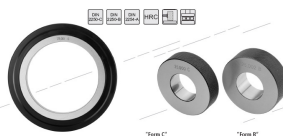

**JOGOS DE CALÇOS PADRÃO C/103 PEÇAS DIN 861 – CONSTRUÇÃO EM AÇO**

Composição do conjunto

Qt.	Variação	Medida nominal
1		1.005
49	0.01	1.01-1.49
49	0.5	0.5-24.5
4	25	25-100

	32 Peças	47 Peças	87 Peças	103 Peças
Grau-0	342662101	342662104	342662107	342662110
Grau-1	342662102	342662105	342662108	342662111
Grau-2	342662103	342662106	342662109	342662112

**CALIBRES T/FERRADURA DUPLA - P-NP**

... gama de 2.0-100mm  
Ref. 3S.....

**CALIBRES T/FERRADURA P-NP - PROGRESSIVO**

... gama de 2.0-205mm  
Ref. 3S.....

**CALIBRES T/FERRADURA P-NP - PROGRESSIVO**

... gama de 100-500mm  
Ref. 3S.....

**CALIBRES T/FERRADURA P e NP**

... gama de 2-250mm  
Ref. 3S.....

**CALIBRES de ANEL LISOS**

... gama de 1-315 mm  
Ref. 342665...

**CALIBRES TAMPÃO LISOS P/NP**

... gama de 1-250 mm  
Ref. 342667...

**CALIBRES PLANOS**

... gama de 1-100 mm  
Ref. 3S.....

**PINOS CALIBRADOS**

... gama de 1-20 mm  
Ref. 3S....

**CALIBRES CONICOS CM – ISO**

Ref. 3S..... €

**Calibres p<sup>a</sup> inspeção de micrometros**

Ref. 340633125 €

**Lente óptica paralela, diam.11mm**