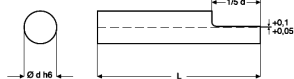

BURIS REDONDOS

METALDURO Rectificados
0.7 μ HIP - K10

d h8	L mm	Ref.	€	d h8	L mm	Ref.	€
0.8	310	2ZBR008		7	100	2ZBR07100	
1	100	2ZBR01100		7.5	300	2ZBR075	
1.5	100	2ZBR015		8	300	2ZBR08	
1.5	310	2ZBR015100		8	100	2ZBR08100	
1.75	310	2ZBR0175		9	300	2ZBR09	
2	100	2ZBR02100		9	100	2ZBR09100	
3	100	2ZBR03100		10	100	2ZBR10100	
3.5	100	2ZBR035100		11	100	2ZBR11100	
4	100	2ZBR04100		12	100	2ZBR12100	
4.5	100	2ZBR045100		13	100	2ZBR13100	
5	100	2ZBR05100		14	100	2ZBR14100	
6	100	2ZBR06100		16	100	2ZBR16100	
6.5	300	2ZBR065		18	100	2ZBR18100	
6.5	100	2ZBR065100		20	100	2ZBR20100	

BURIL de COPIA HSS- Co-10%