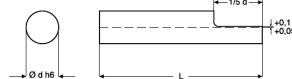

BURIL de COPIA METALDURO Rectificados Cw-k10