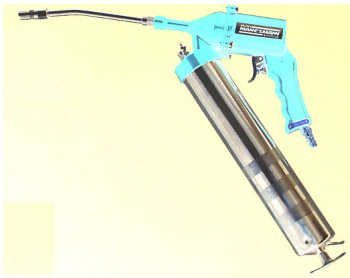

LUBRIFICAÇÃO BOMBAS DE MASSA

JUNHO
2010

BOMBA DE MASSA - TIPO PISTOLA

Capac. 150grs Ref. 12301 €

BOMBA MASSA 500ml C/ALAVANCA e mangueira flexível

Capac. 500ml Ref. 0M00470 €

BOMBA OLEOS P/BARRIL 20l/m

Capac. 20 l/m Ref. 0M00475 €

BOMBA MASSA PNEUMATICA

Capac. 500cm3 Ref. 0M01526 €
Tubo flex. 0M01526-1

EXTENSÕES P^a BOMBAS DE MASSA

EXTENSÃO RÍGIDA P.^a BOMBA 150MM

EXTENSÃO FLEXÍVEL 400MM

mm 150 Ref. 12304 €
400 Ref. 12307

ACESSÓRIOS PARA BOMBAS MASSA

mm Ext.300 Ref. 0M004682 €
Ext.500 Ref. 0M004683 €
Tubo 160 Ref. 0M004684 €
Boquilha Ref. 0M004685 €
Cartucho Ref. 0M004686 €
500grs

BOMBA DE MASSA

Capac. 150ml Ref. 05BM12332 €

Capac. Ref. €

Capac. Ref. €